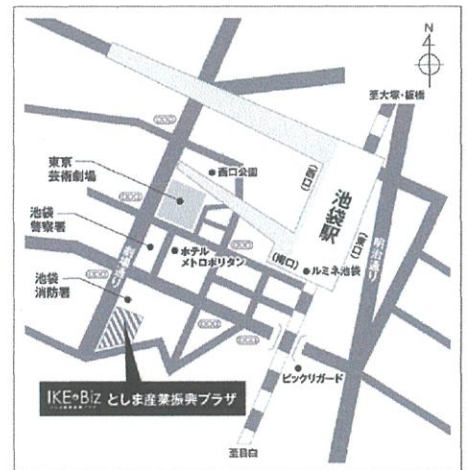

見学・体験可

(要予約)

陶芸池袋 モンパル村

連絡先：松村 TEL 080-6600-1055

メール arajinbow@gmail.com